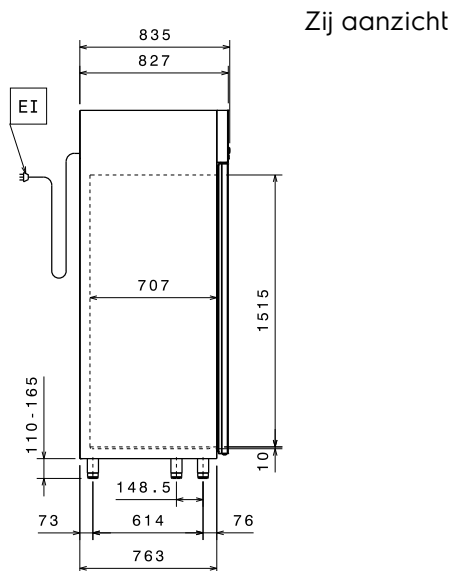

EI = Elektrische aansluiting