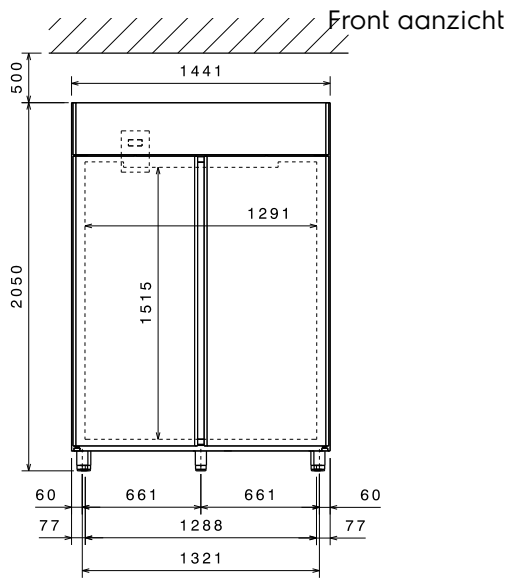

EI = Elektrische aansluiting