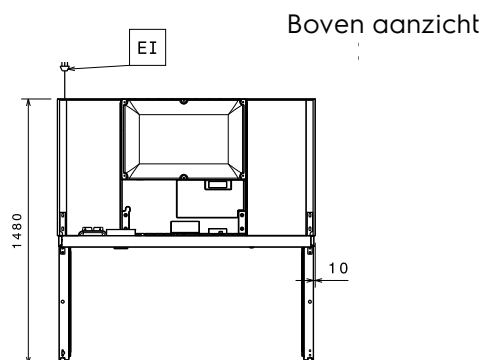

Meegeleverde Accessoires

- 6 van Rilsan rooster GN 2/1, grijs, met 2 geleiders PNC 881020

Optionele Accessoires

- Set van 2 RVS geleiders voor ecostore marine koel-vriestkasten PNC 880242 ☐
- Set van 8 pvc inzetten, GN 1/1 voor vis PNC 880243 ☐
- Spacer voor 670 en 1430 liter koelkasten PNC 880248 ☐
- Kit voor geïntegreerde Haccp connection voor digitale koelkasten (IR33) PNC 880252 ☐
- Geleiderset voor bakkerijplaten 400x600 mm, 20 paar geleiders met geleidersteun, voor 1430 lt kast PNC 880333 ☐
- 6 ZWENKWIELEN (2 MET REM) DIAM 50MM PNC 880340 ☐
- Plastic container GN 1/1 met valse bodem PNC 880705 ☐
- Rilsan rooster GN 2/1, grijs PNC 881004 ☐
- Roestvrijstalen rooster, AISI 304, GN 2/1 PNC 881016 ☐
- Roestvrijstalen rooster, AISI 304, GN 2/1, met 2 geleiders PNC 881018 ☐
- Rilsan rooster GN 2/1, grijs, met 2 geleiders PNC 881020 ☐
- Set van 2 roestvrijstalen geleiders voor koelkasten en diepvriestkasten, 670/1430 liter PNC 881021 ☐
- Voetpedaal voor koelkast 1430 liter PNC 881033 ☐
- PVC inzet met deksel, GN 2/1, met 2 geleiders PNC 881039 ☐
- Geperforeerde legger, GN 2/1 PNC 881042 ☐
- Rilsan draadmand, GN 1/1-150mm PNC 881043 ☐
- 3 centrale rilsan roosters voor koelkasten 1430 liter PNC 881044 ☐
- Rilsan mand, grijs, GN 2/1-150mm, met 2 geleiders PNC 881047 ☐

Elektrisch

Voltage:	220-240 V/1 ph/50 Hz
Aangesloten vermogen:	0.77 kW

Algemene Gegevens:

Capaciteit bruto:	1430 lt
Capaciteit netto:	1135 lt
Deur scharnieren:	1 Links en 1 Rechts
Afmetingen, extern, breedte:	1441 mm
Afmetingen, extern, diepte:	835 mm
Afmetingen, extern, hoogte:	2050 mm
Binnenafmeting, breedte:	1291 mm
Binnenafmetingen, diepte:	707 mm
Binnenafmetingen, hoogte:	1515 mm
Extern materiaal type:	Roestvrijstaal AISI 304
Intern materiaal type:	Roestvrijstaal AISI 304
Aantal bevestigingspunten en afstand:	44; 30 mm

Overige koeling gegevens:

Controle type:	Digitaal
Compressor ver-mogen:	1 1/4 hp

Productinformatie (in overeenstemming met EU Wetgeving 2015/1094)

Modeltype:	Verticaal invriezen

[NOT TRANSLATED]